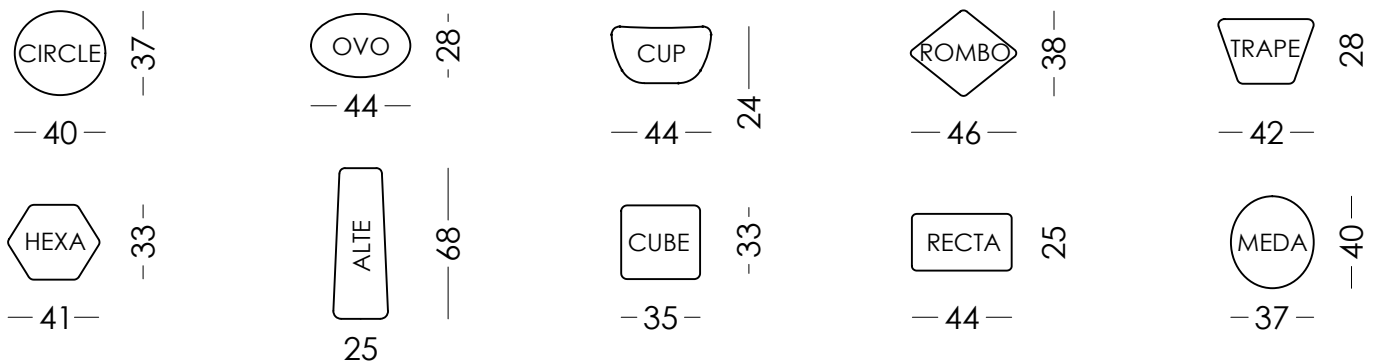

PLANET CHAIR CROQUIS-SCHEMATICS

fama

RV.04

ONE

FLY

MARS

ASIENTOS-SEAT

RESPALDOS-BACK

Es importante tener en cuenta que las medidas especificadas en catálogo, son informativas, y pueden ofrecer pequeñas diferencias.

All the measures, volumes and weights shown within this price list should be considered as informative; there may be little differences.

Les mesures indiquées dans ce tarif sont données à titre indicatif et peuvent légèrement variées en fonction de la nature des choix de tissus, de garnissage ou de finitions.

Alle Maße des Katalogs sollen nur als Information gesehen werden. Man kann kleine Unterschiede finden.